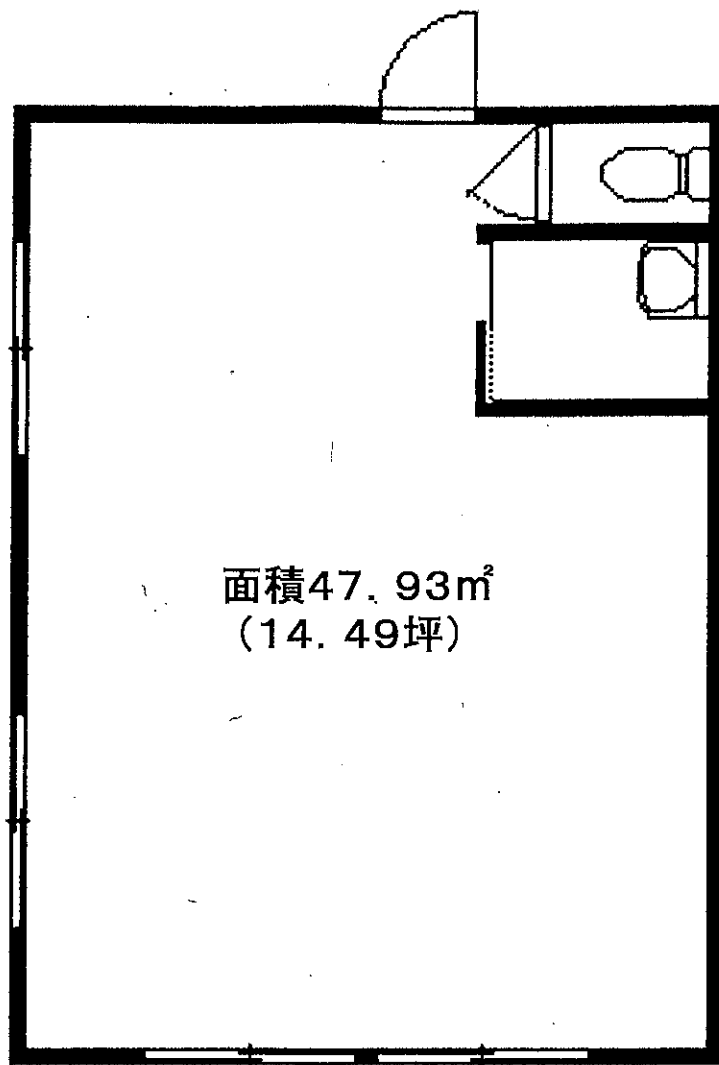

貸事務所

N S 1 6

西武池袋線〈東久留米〉駅

徒歩19分

《物件概要》

- 所在地／東久留米市中央町6-2-53
- 構造／鉄筋コンクリート造6階建
- 設備／東京電力・都市ガス
・公営上下水道

《賃貸条件》

- 雑費／9,000円
- 礼金／1ヶ月
- 保証金／3ヶ月
- 契約／3年(更新可)
- 備考／要会社謄本
要連帯保証人
保証金3年20%償却