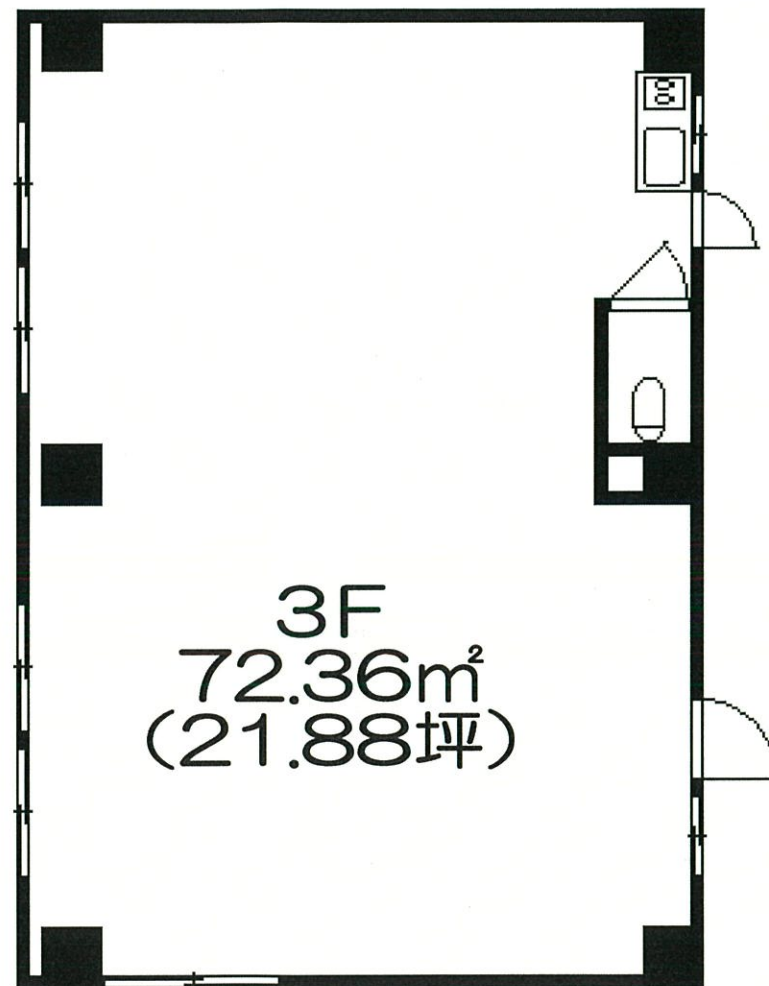

貸店舗・事務所

貫井ビル

西武池袋線 **東久留米** 駅

徒歩5分

《物件概要》

- 所在地 / 東京都東久留米市東本町16-5
- 構造 / RC5階建
- 設備 / 東京電力・都市ガス・公営上下水道
- 築年 / 1978年6月

《賃貸条件》

- 礼金 / 2ヶ月
- 敷金 / 4ヶ月
- 管理費 / 無
- 契約 / 4年(更新可)
- 備考 / 要連帯保証人・要会社謄本
更新料新家賃の1ヶ月分
解約時敷金1ヶ月分償却