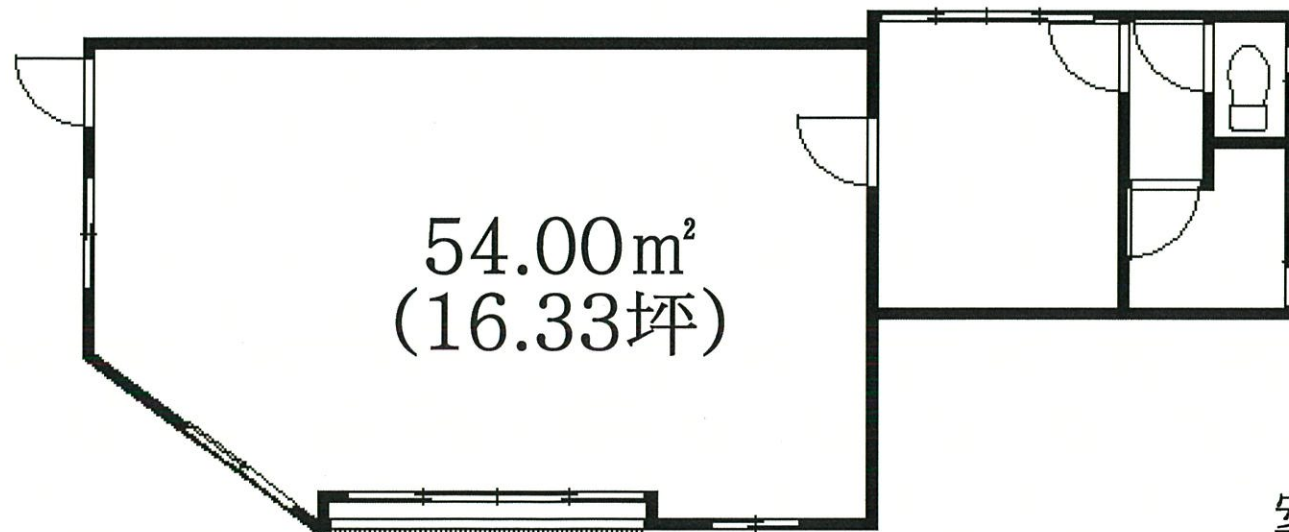

貸店舗・貸事務所

西武池袋線 東久留米駅 徒歩9分

山本店舗

※飲食可※

《物件概要》

- 所在地 / 東久留米市本町2-6-5
- 構造 / 木造2階建
- 設備 / 東京電力・都市ガス・公営上下水道
- 築年月 / 1965年11月

《賃貸条件》

- 礼金 / 1ヶ月
- 敷金 / 3ヶ月
- 契約 / 3年(更新可)
- 備考 / 要連帯保証人
要会社謄本
更新料新賃料の1ヶ月分