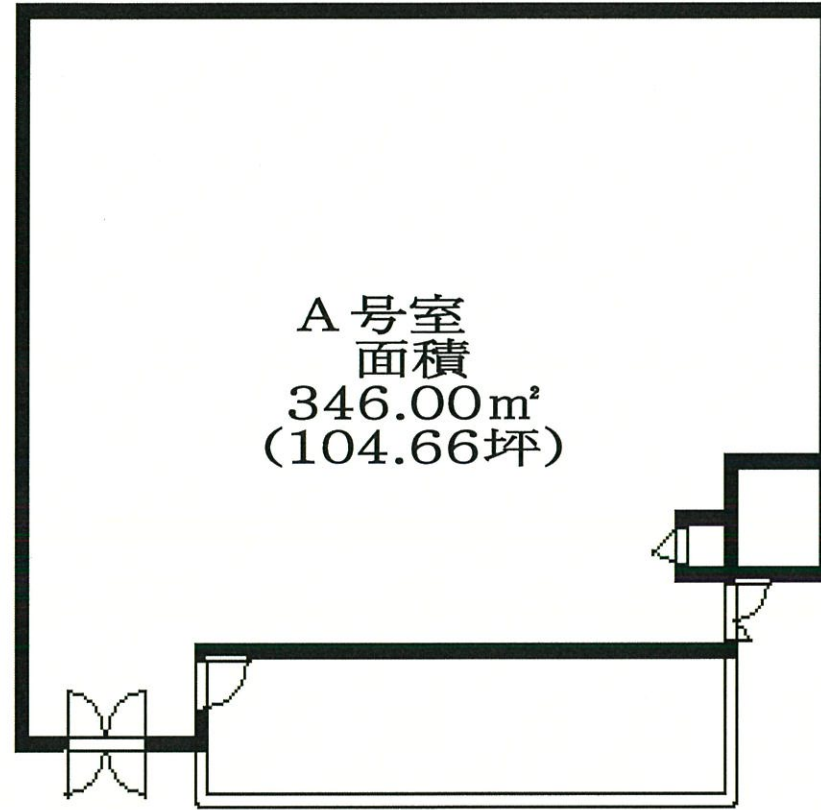

貸事務所

西武池袋線 東久留米 駅 徒歩5分 成美教育文化会館

《物件概要》

- 所在地 / 東久留米市東本町8-14
- 構造 / RC造陸屋根地下1階付5階建
- 設備 / 東京電力
- 竣工 / 1997年11月

《賃貸条件》

- 共益費 / 30,000円 (税込み)
- 礼金 / 1ヶ月
- 敷金 / 6ヶ月
- 契約 / 3年(更新可)
- 備考 / 要連帯保証人
要会社謄本
更新料新家賃の1ヶ月分相当額
- 駐車場 / A号室2台月額20,000円 (税込)
B号室2台月額20,000円 (税込)