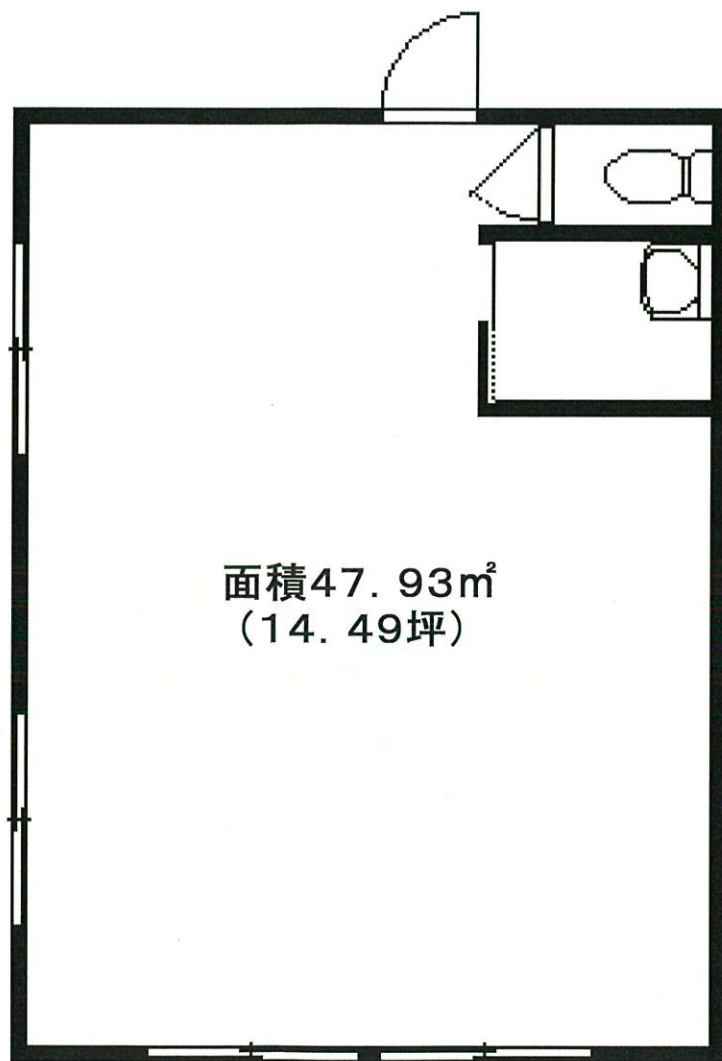

貸事務所

NS16

西武池袋線 **東久留米** 駅

徒歩19分

《物件概要》

- ●所在地 / 東久留米市中央町6-2-53
- ●構造 / 鉄筋コンクリート造6階建
- ●設備 / 東京電力・都市ガス
  ・公営上下水道

《賃貸条件》

- ●雑費 / 9,000円
- ●礼金 / 1ヶ月
- ●保証金 / 3ヶ月
- ●契約 / 3年(更新可)
- ●備考 / 要会社謄本
  要連帯保証人
  保証金3年20%償却

- ★エレベーター
- ★リフォーム済み